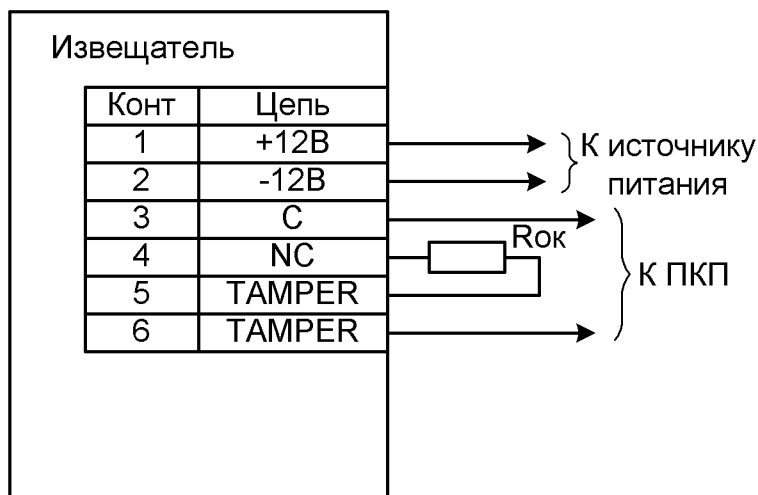

Подключение выходного реле и датчика вскрытия в один ШС (один извещатель)

Подключение выходного реле и датчика вскрытия в один ШС (несколько извещателей)

Подключение извещателя
с контролем датчика вскрытия отдельным ШС